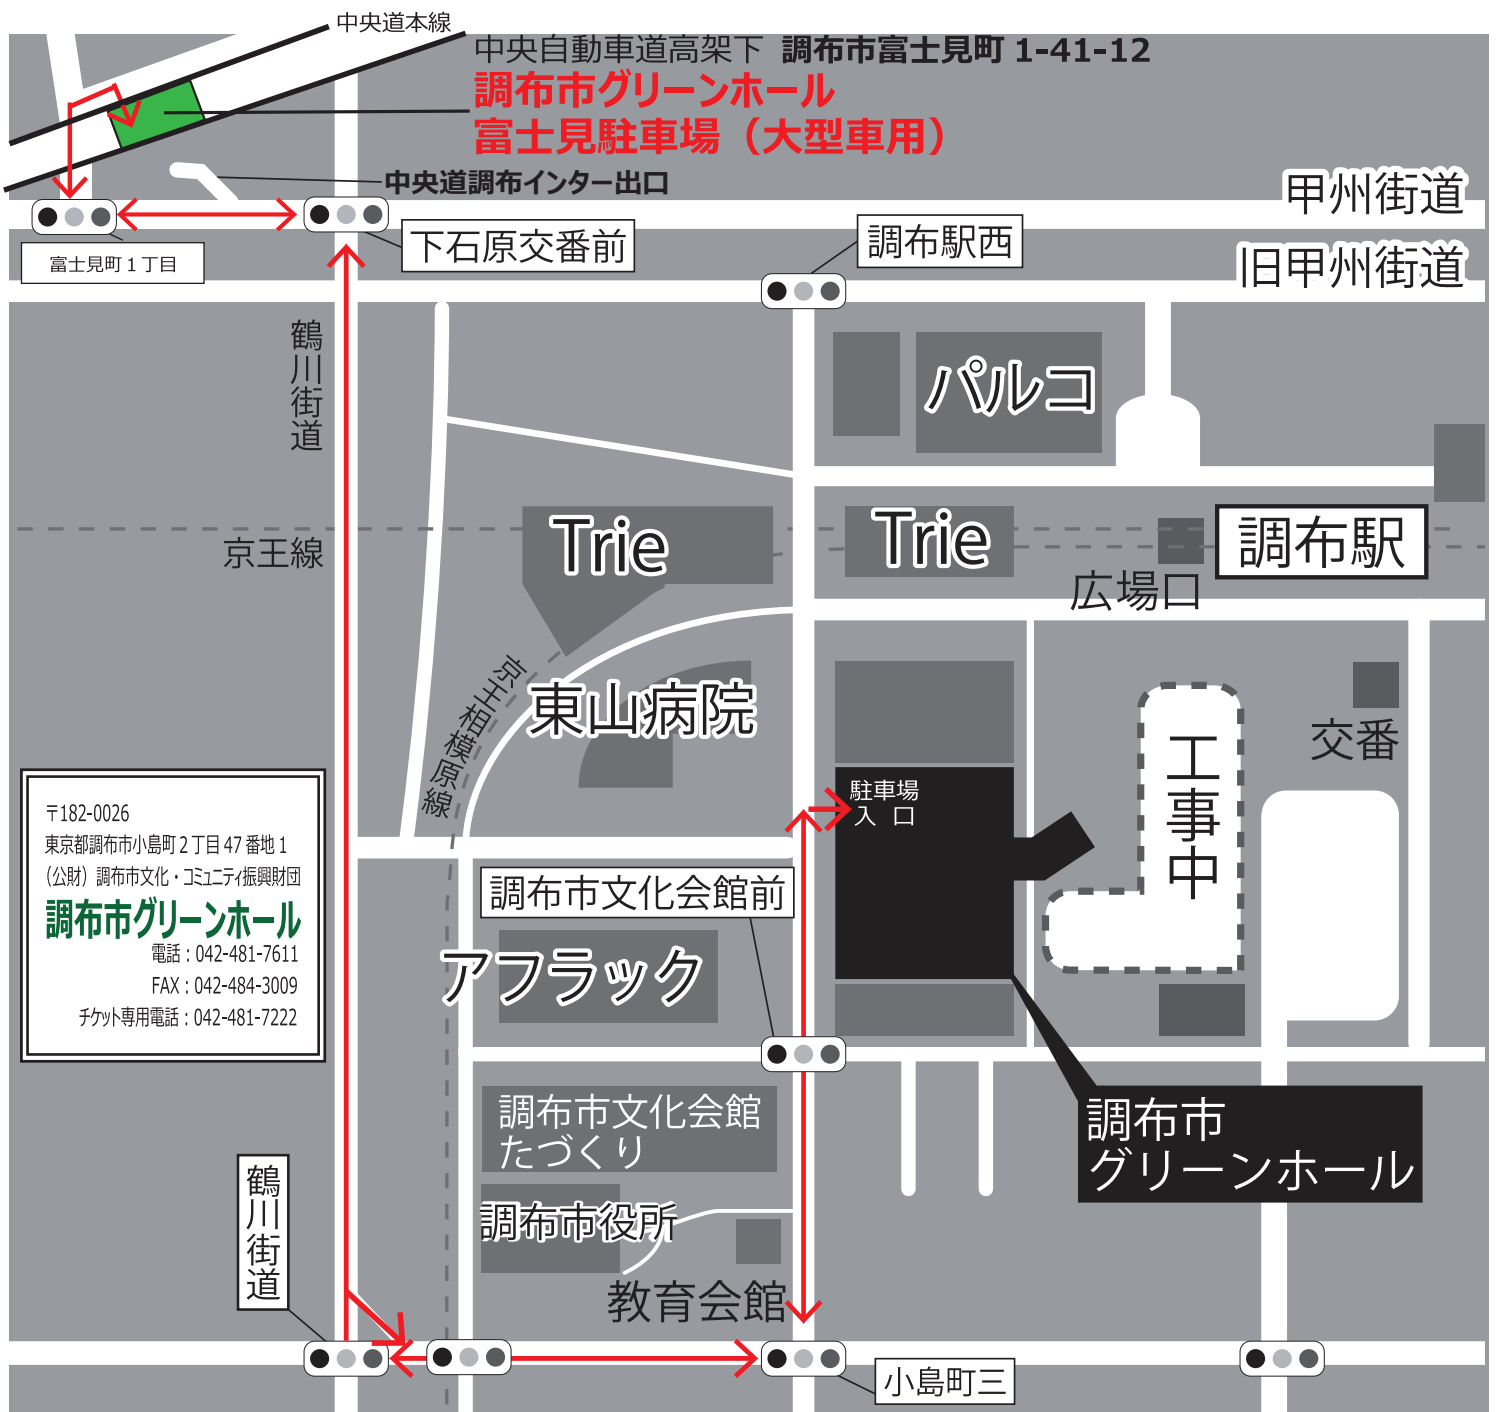

調布市グリーンホール 大型車用駐車場 案内図

グリーンホール駐車場は、**原則として4t車～11t車（高さ制限あり）を1台のみ駐車できます。**
その他の大型車両は、荷物の積み下ろし後「調布市グリーンホール富士見町駐車場」まで回送を
お願いします。駐車場の鍵は警備室で貸し出します。
※駐車場や搬入について、舞台打ち合わせ時にご相談ください。

開発工事等により、駅前状況が異なる場合があります。
あらかじめご承知おきのうえ、お気をつけていらしてください。