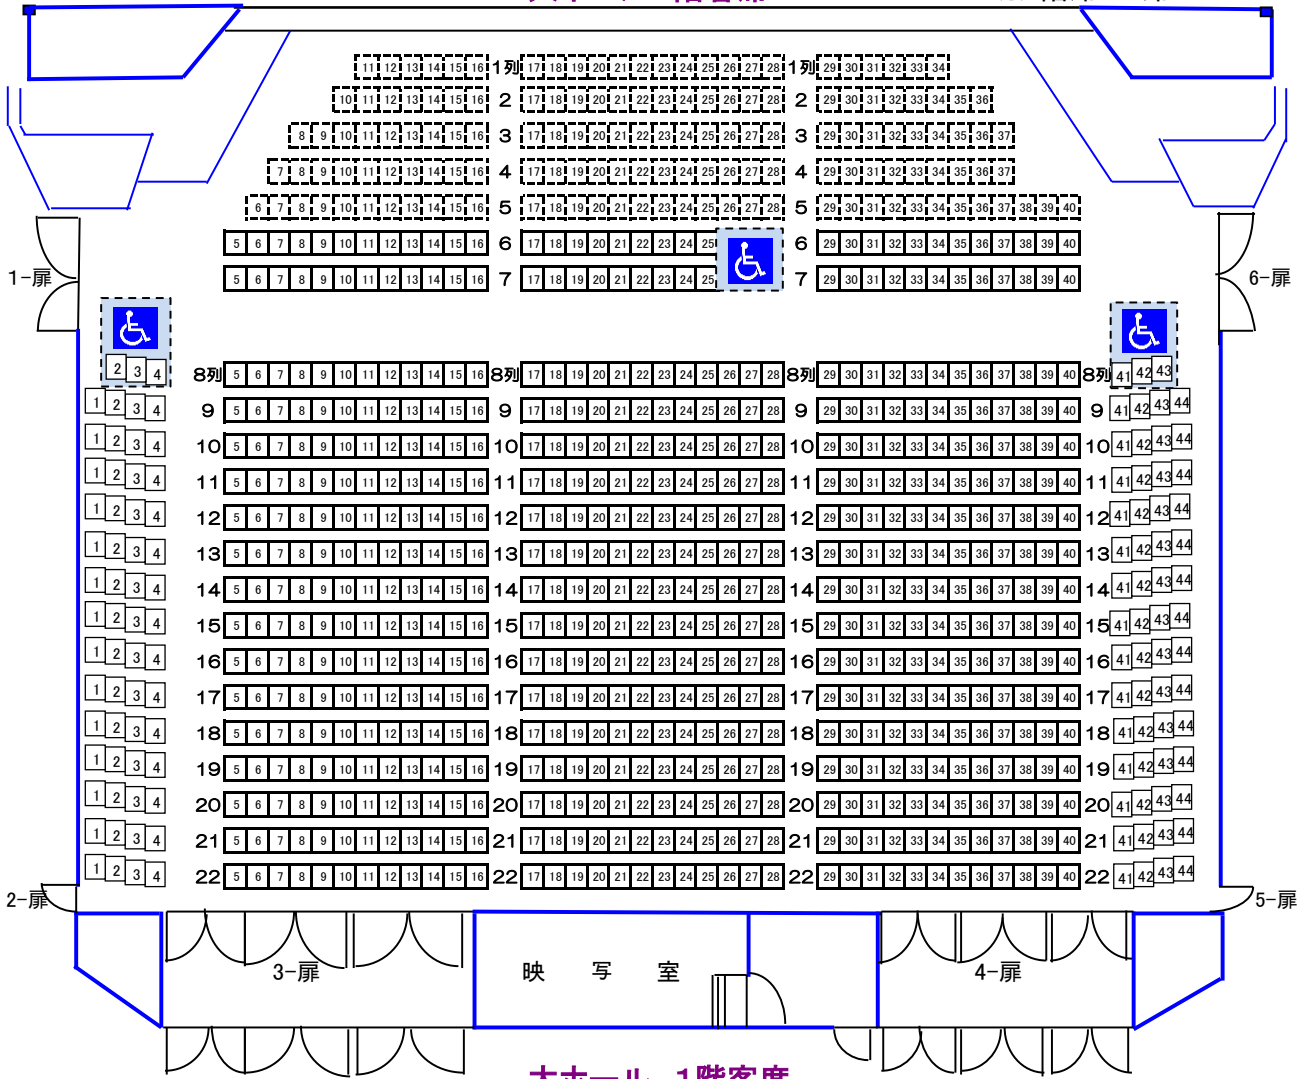

調布市グリーンホール大ホール座席表 (定員1,307名)

舞 台

※1階席877席

(オーケストラピット使用時765席)

※2階席430席

大ホール1階客席

大ホール 2階客席

※2階客席へのエレベーターはありません。階段をご利用ください