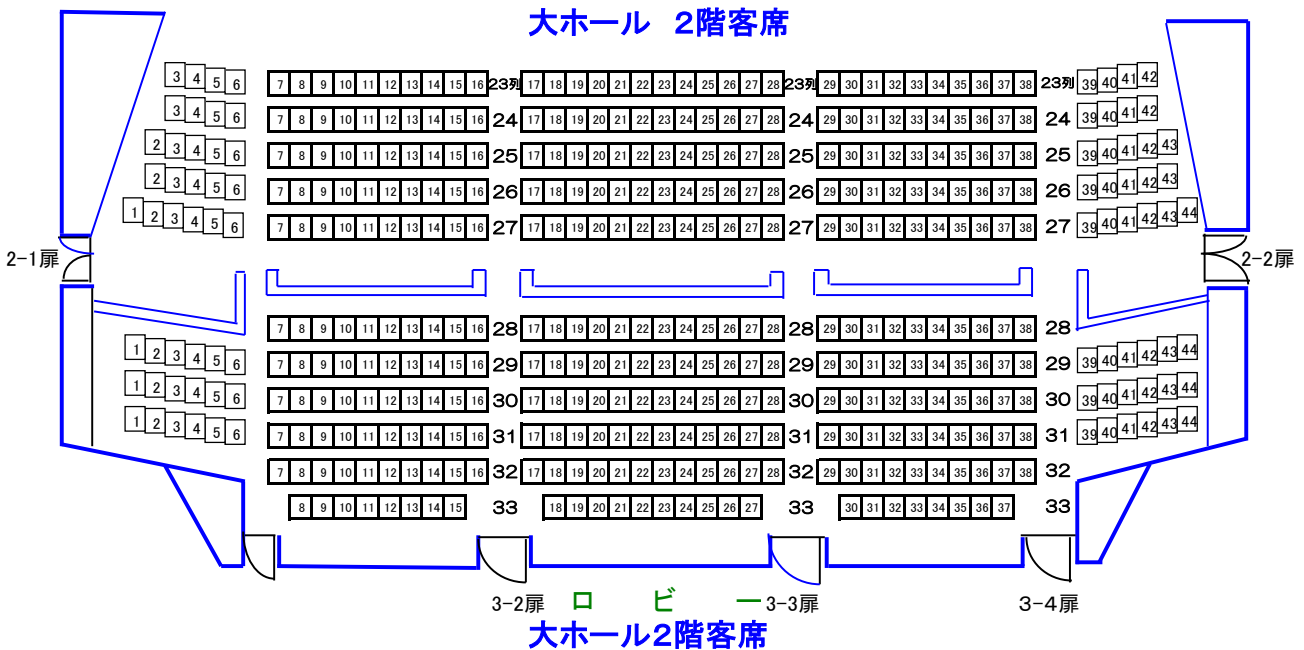

調布市グリーンホール大ホール座席表 (定員1,307名)

舞 台

※1階席877席

(オーケストラピット使用時765席)

※2階席430席

大ホール1階客席

大ホール 2階客席

※2階客席へのエレベーターはありません。階段をご利用ください