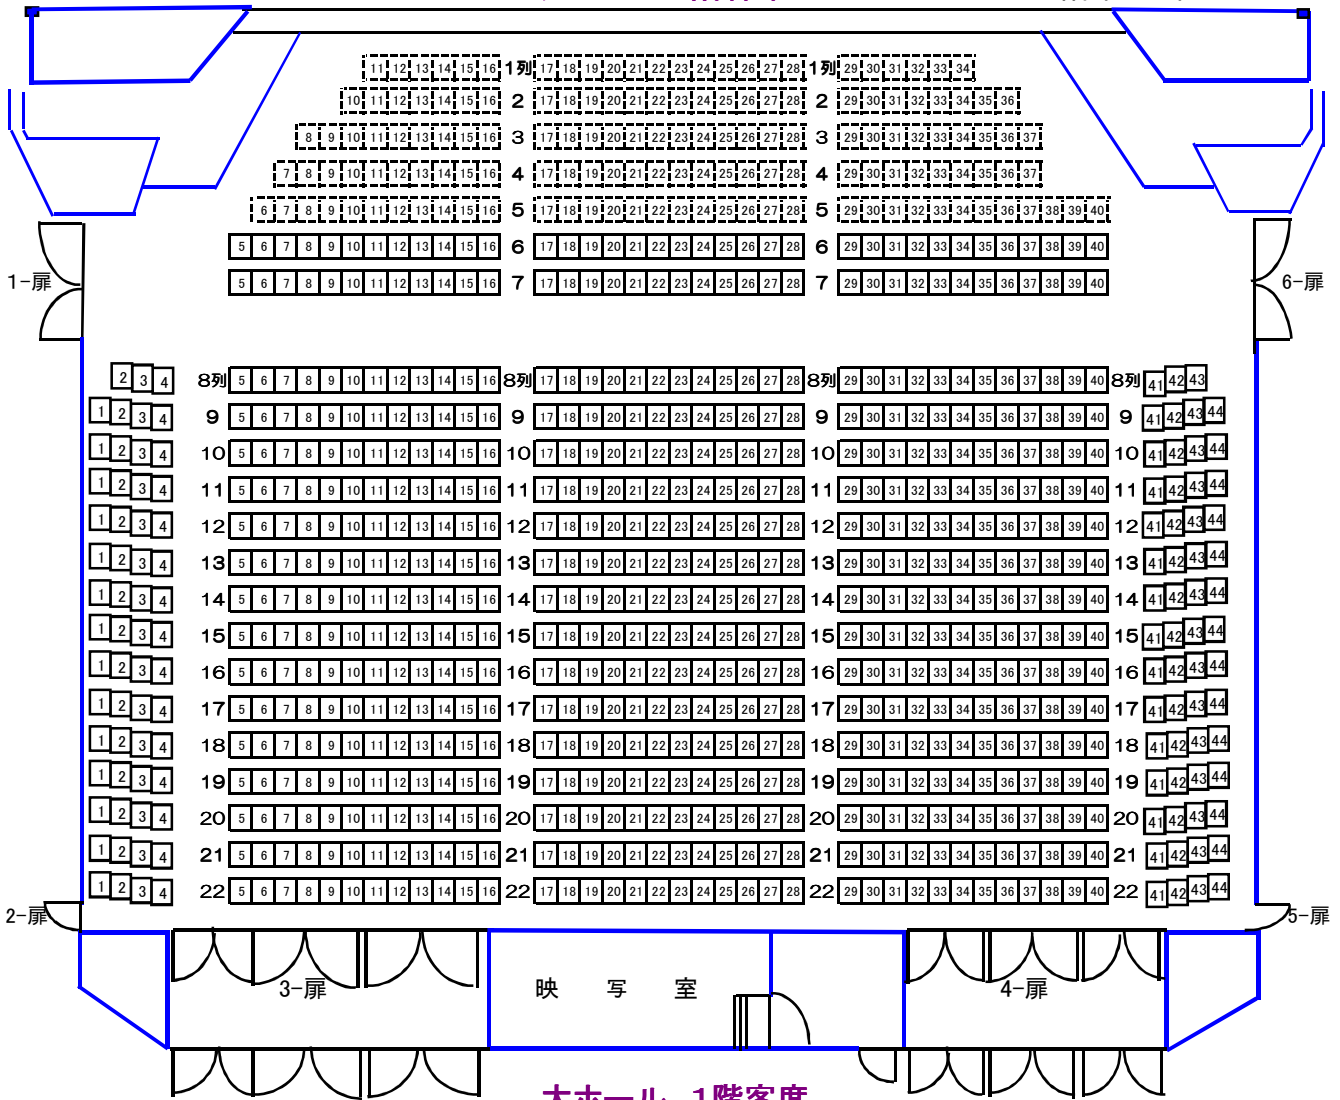

# 調布市グリーンホール大ホール座席表 (定員1,307名)

舞 台

※ 1階席877席

(オーケストラピット使用時765席)

## 大ホール1階客席

2階席430席

## 大ホール 2階客席