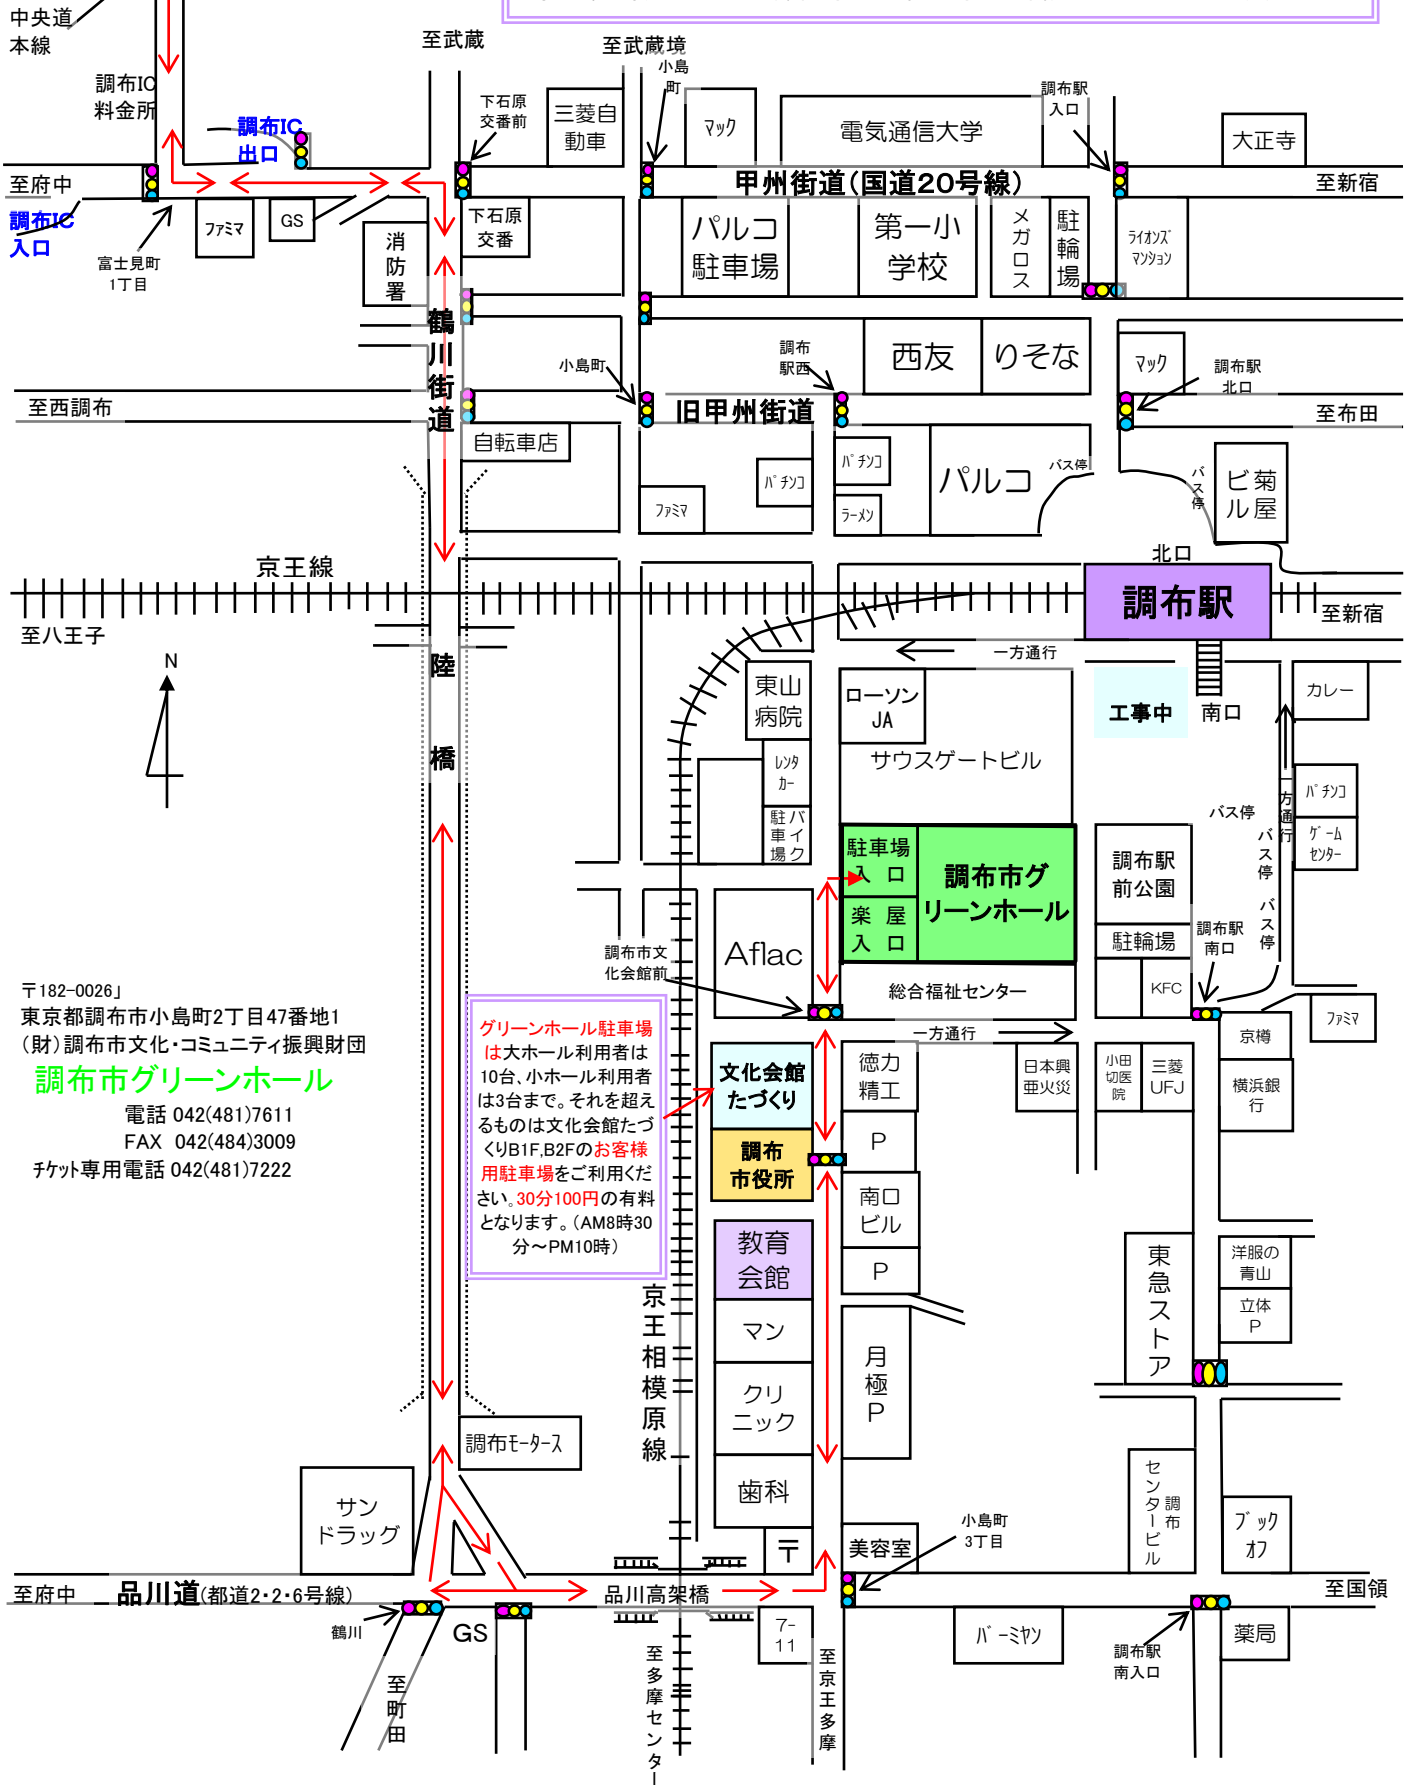

<調布市グリーンホール 大型車用駐車場 案内図>

中央自動車道高架下
調布市グリーンホール
富士見町駐車場(大型車用)

グリーンホール駐車場は原則4t車(バス可)1台まで駐車可能です。それ以上の車両は、荷物の積み下ろし後「調布市グリーンホール富士見町駐車場」まで回送をお願いします。駐車場の鍵は警備室で貸し出します。
※駐車場や搬入について、舞台打ち合わせ時にご相談させていただきます。

〒182-0026
東京都調布市小島町2丁目47番地1
(財)調布市文化・コミュニティ振興財団
調布市グリーンホール
電話 042(481)7611
FAX 042(484)3009
チケット専用電話 042(481)7222

グリーンホール駐車場は大ホール利用者は10台、小ホール利用者は3台まで。それを超えるものは文化会館たづくりB1F、B2Fのお客様用駐車場をご利用ください。30分100円の有料となります。(AM8時30分~PM10時)