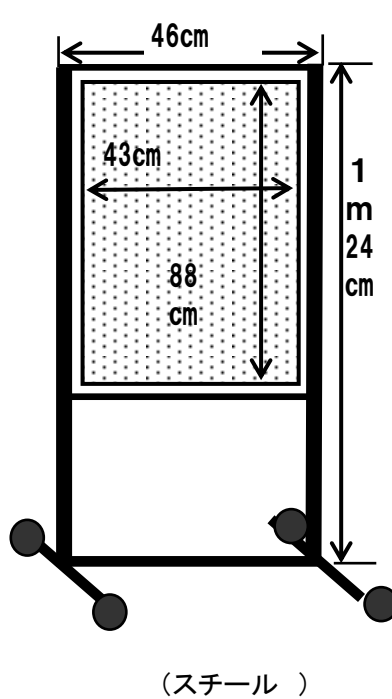

# くすのきホール

吊り看板(舞台上)① 1枚(どちらかお選びください)

吊り看板(舞台上)② 1枚(どちらかお選びください)

立て看板(入口用)① 3台

立て看板② 1台

案内板(入口用) 2台

ホワイトボード(舞台上) 1台

立て看板(入口用)③ 3台

めくり台(舞台上) 1台

立て札 各4台

※  内が表示面(用紙)サイズです。