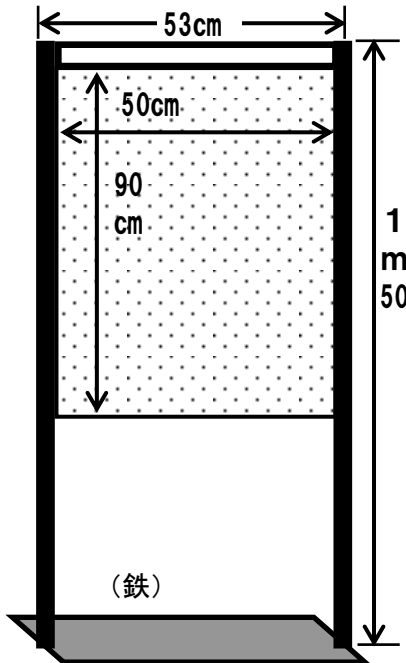

# くすのきホール

吊り看板(舞台上)① 1枚(どちらかお選びください)

吊り看板(舞台上)② 1枚(どちらかお選びください)

立て看板(入口用)① 3台

立て看板② 1台

案内板(入口用) 2台

ホワイトボード(舞台上) 1台

立て看板(入口用)③ 3台

めくり台(舞台上) 1台

立て札 各4台

※  内が表示面(用紙)サイズです。