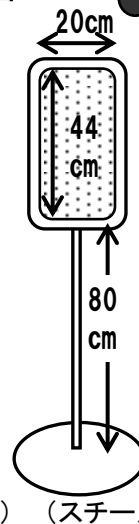

# くすのきホール

吊り看板(舞台上)① 1枚(どちらかお選びください)

吊り看板(舞台上)② 1枚(どちらかお選びください)

立て看板(入口用)① 3台

立て看板② 1台

案内板(入口用) 2台

ホワイトボード(舞台上) 1台

立て看板(入口用)③ 3台

めくり台(舞台上) 1台

立て札 各4台

※  内が表示面(用紙)サイズです。