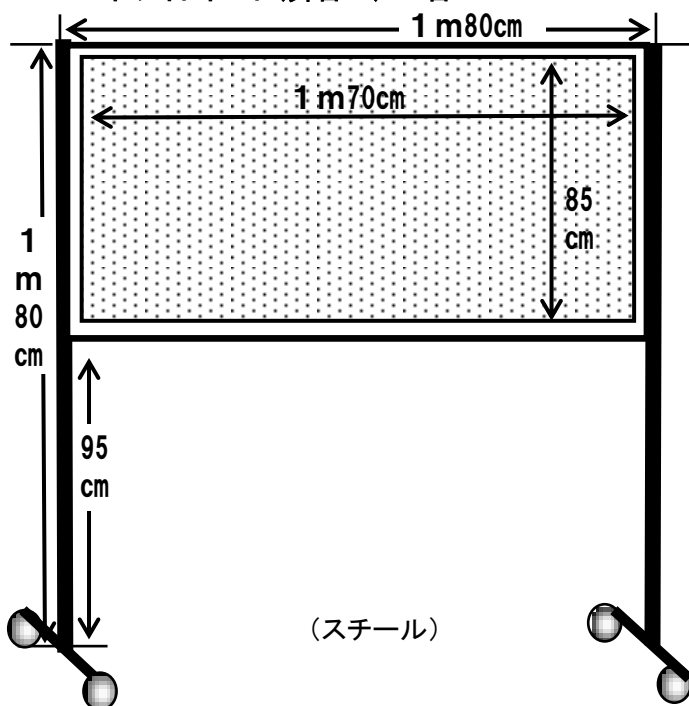

# くすのきホール

吊り看板(舞台上)① 1枚(どちらかお選びください)

吊り看板(舞台上)② 1枚(どちらかお選びください)

立て看板(入口用)① 3台

立て看板② 1台

案内板(入口用) 2台

ホワイトボード(舞台上) 1台

立て看板(入口用)③ 3台

めくり台(舞台上) 1台

立て札 各4台

※  内が表示面(用紙)サイズです。