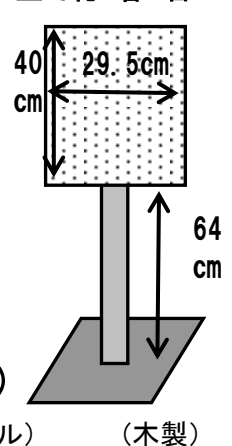

# くすのきホール

吊り看板(舞台上)① 1枚(どちらかお選びください)

吊り看板(舞台上)② 1枚(どちらかお選びください)

立て看板(入口用)① 3台

立て看板② 1台

案内板(入口用) 2台

ホワイトボード(舞台上) 1台

立て看板(入口用)③ 3台

めくり台(舞台上) 1台

立て札 各4台

※  内が表示面(用紙)サイズです。