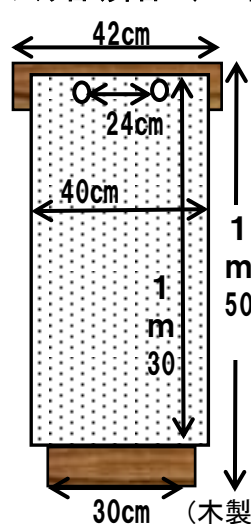

# くすのきホール

吊り看板(舞台上)① 1枚(どちらかお選びください)

吊り看板(舞台上)② 1枚(どちらかお選びください)

立て看板(入口用)① 3台

立て看板② 1台

案内板(入口用) 2台

ホワイトボード(舞台上) 1台

立て看板(入口用)③ 3台

めくり台(舞台上) 1台

立て札 各4台

※  内が表示面(用紙)サイズです。