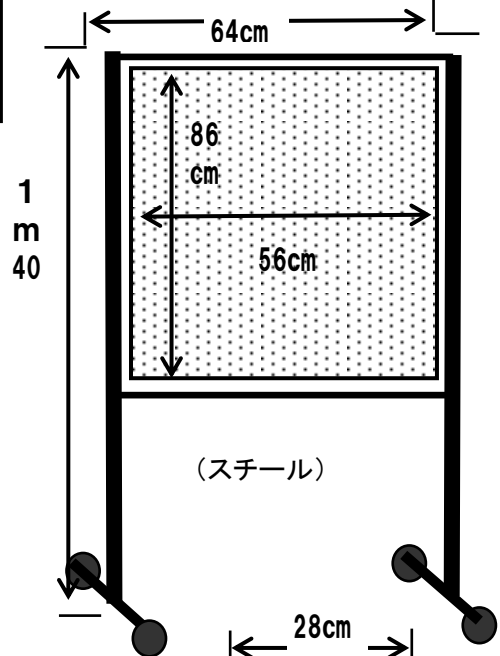

# くすのきホール

吊り看板(舞台上)① 1枚(どちらかお選びください)

吊り看板(舞台上)② 1枚(どちらかお選びください)

立て看板(入口用)① 3台

立て看板② 1台

案内板(入口用) 2台

ホワイトボード(舞台上) 1台

立て看板(入口用)③ 3台

めくり台(舞台上) 1台

立て札 各4台

※  内が表示面(用紙)サイズです。