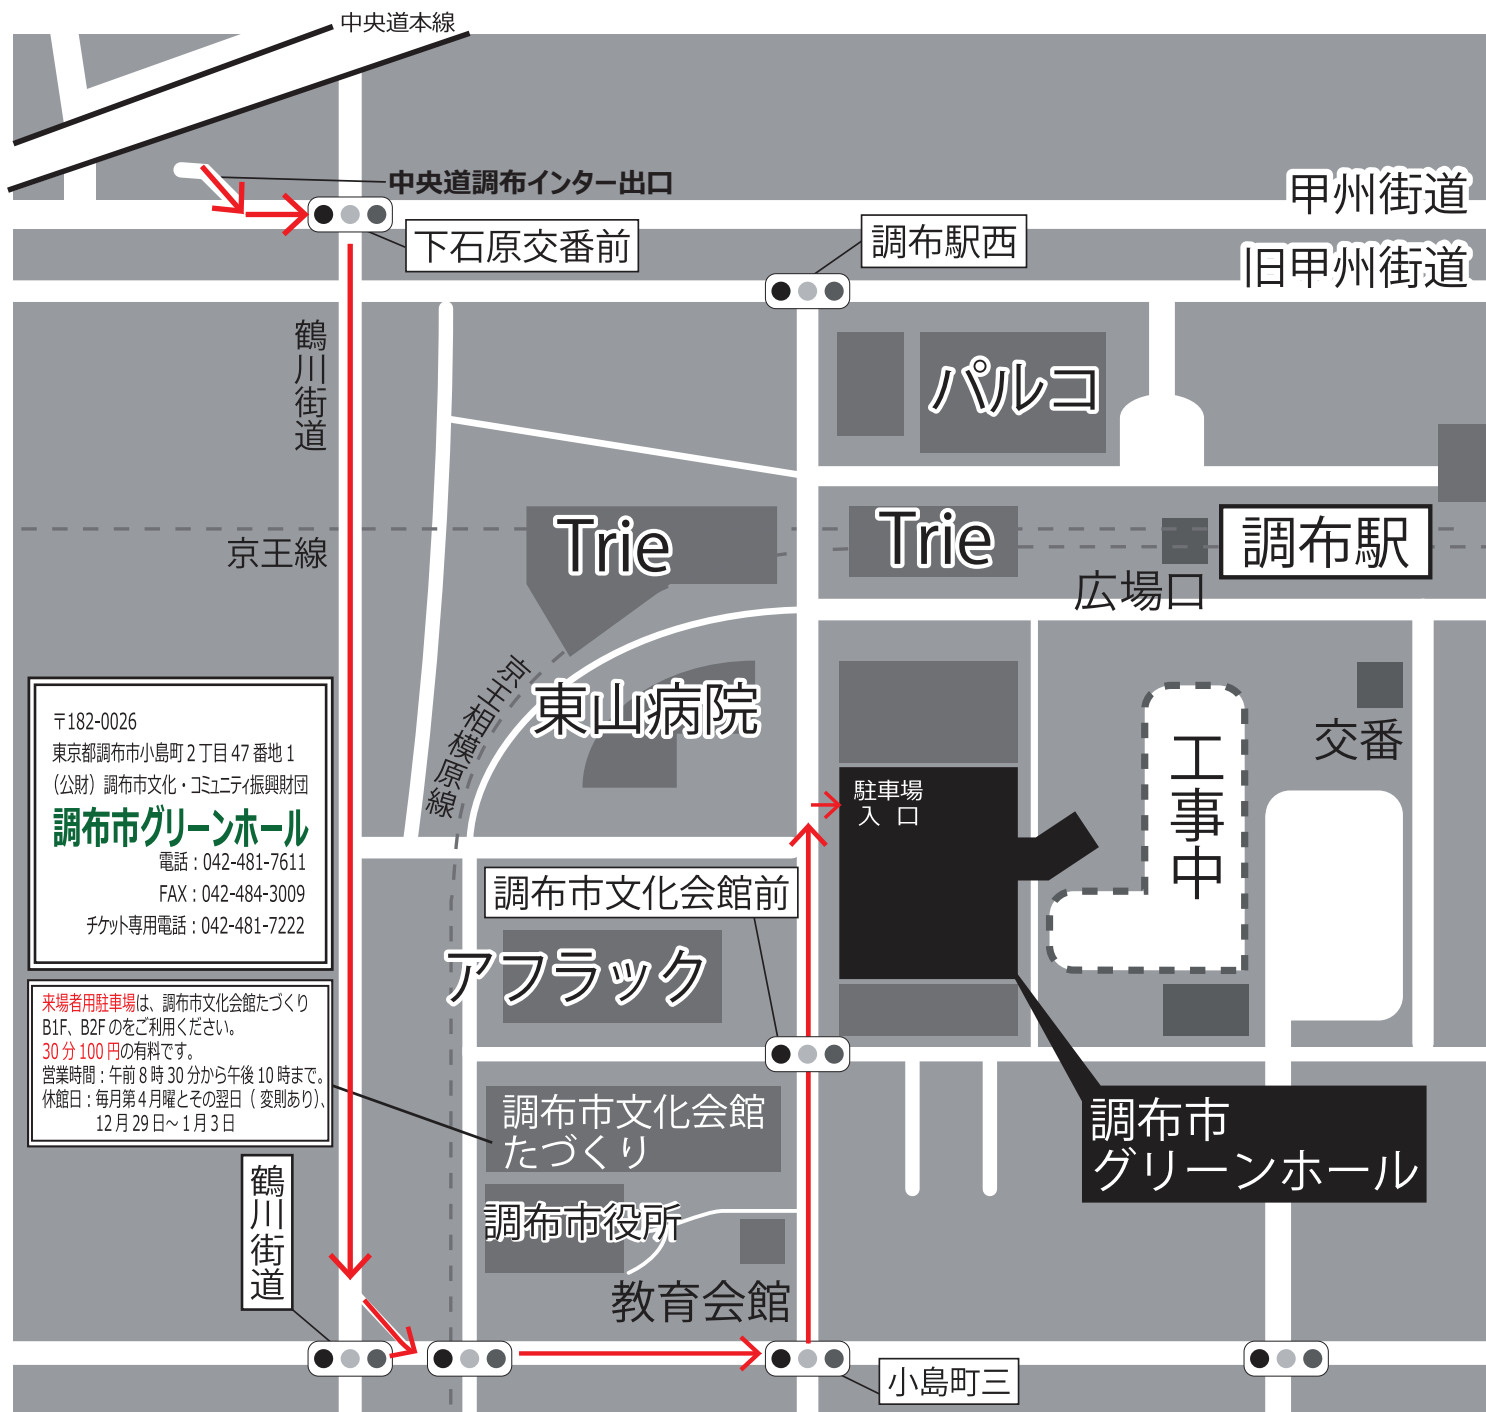

# 調布市グリーンホール 主催者搬入用駐車場 案内図

グリーンホール駐車場は主催者のみ駐車できます。  
舞台打ち合わせ時に駐車券をお渡ししますので、車両台数をお知らせください。  
駐車可能時間は、ホールご利用時間前後 15 分です。(大ホール 10 台・小ホール 3 台まで)  
※障がい者用を除き**来場者用駐車場**はありませんので、周知をお願いします。

開発工事等により、駅前状況が異なる場合があります。  
あらかじめご承知おきのうえ、お気をつけていらしてください。