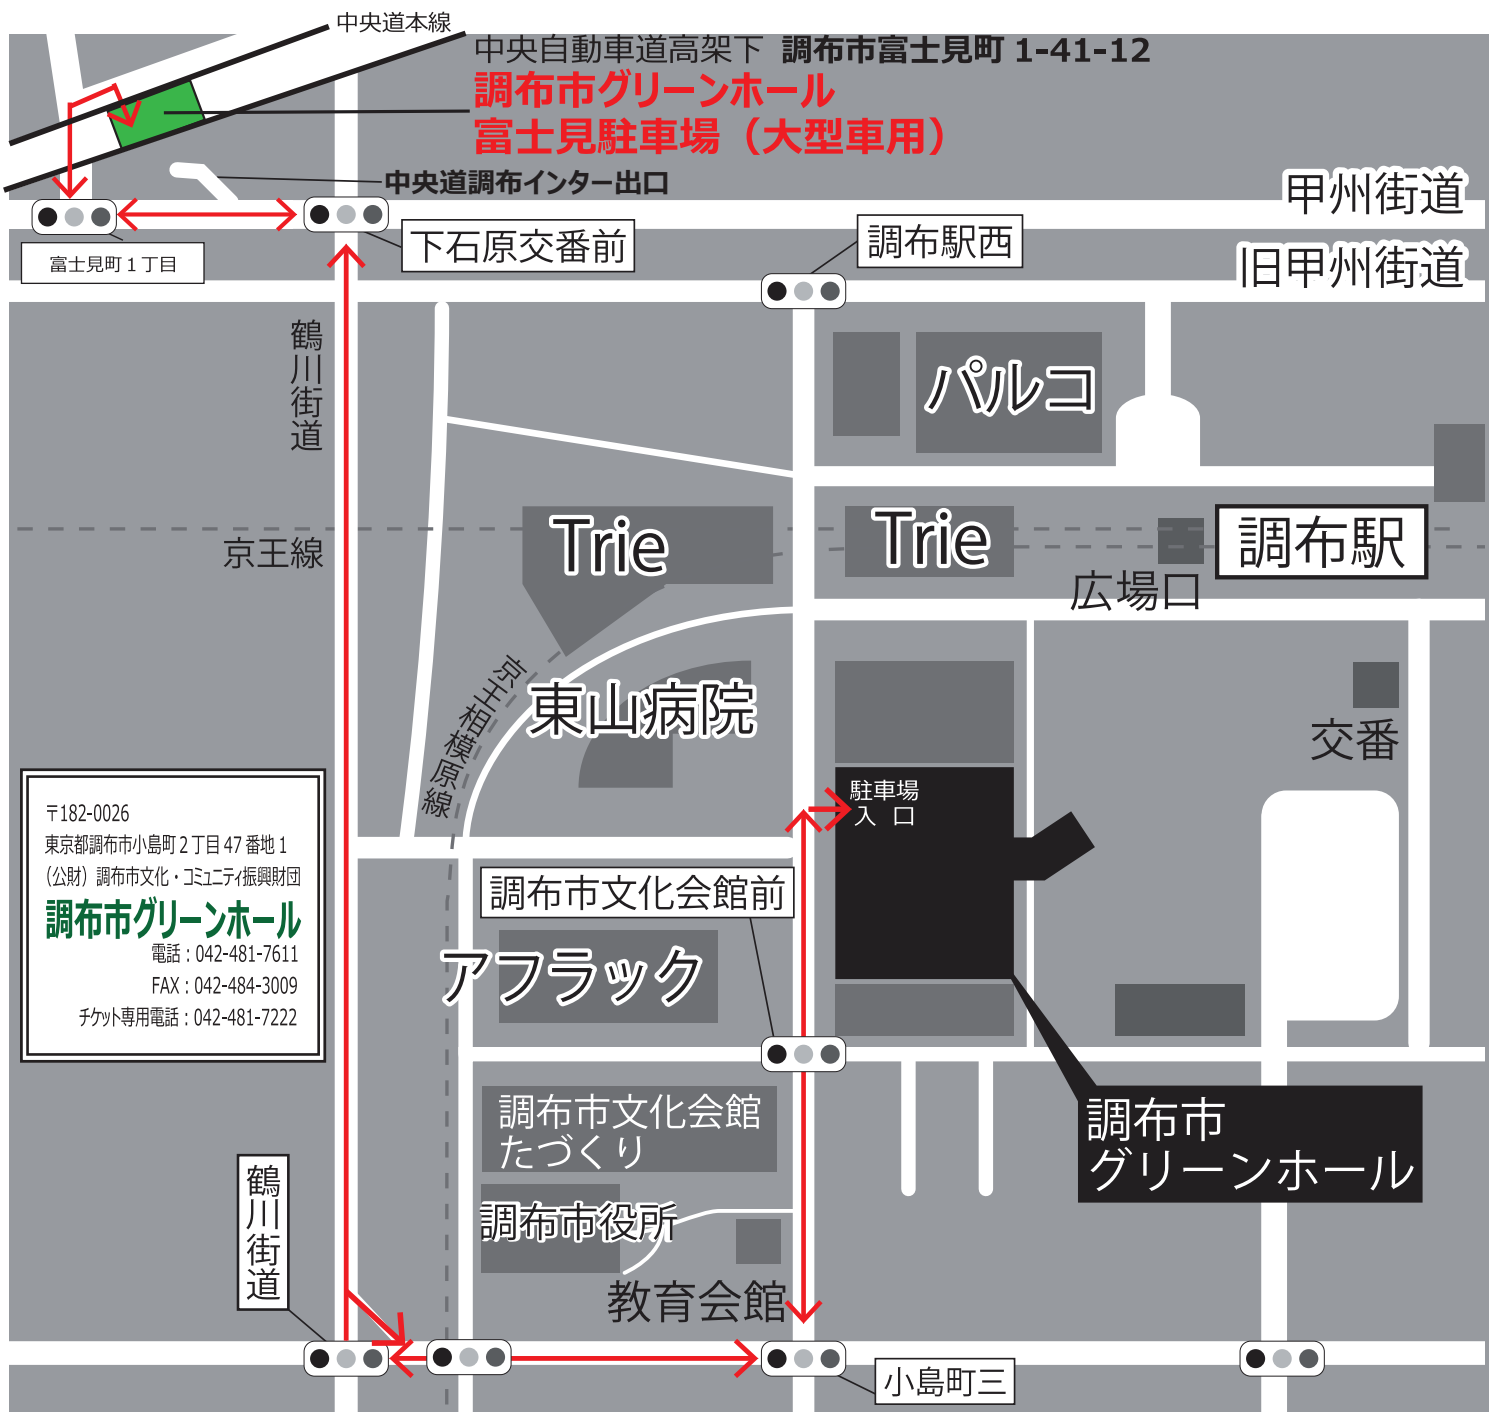

# 調布市グリーンホール 大型車用駐車場 案内図

グリーンホール駐車場は、**原則として4t車～11t車（高さ制限あり）を1台のみ駐車できます。**  
その他の大型車両は、荷物の積み下ろし後「調布市グリーンホール富士見町駐車場」まで回送を  
お願いします。駐車場の鍵は警備室で貸し出します。  
※駐車場や搬入について、舞台打ち合わせ時にご相談ください。

開発工事等により、駅前状況が異なる場合があります。  
あらかじめご承知おきのうえ、お気をつけていらしてください。